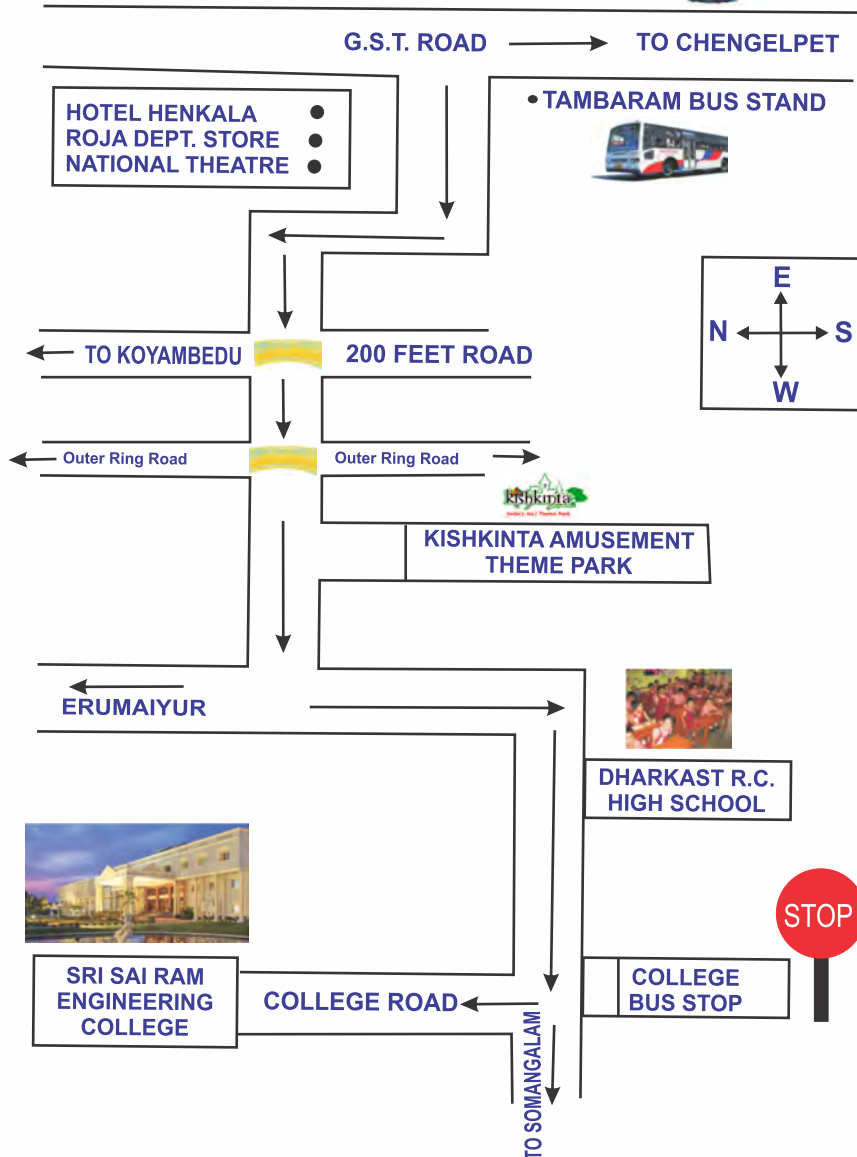

ROUTE MAP OF SRI SAIRAM ENGINEERING COLLEGE CHENNAI - 600 044.

எம்மதமும் சம்மதம் எனும் ஷீரடி சாயிநாதரே !
கருணையோ கண்களில், கல்வியோ கரங்களில்;
எங்கள் பிரார்த்தனைகள் உம் பாதங்களில்...

Shirdi Sai Baba's 11 Assurances